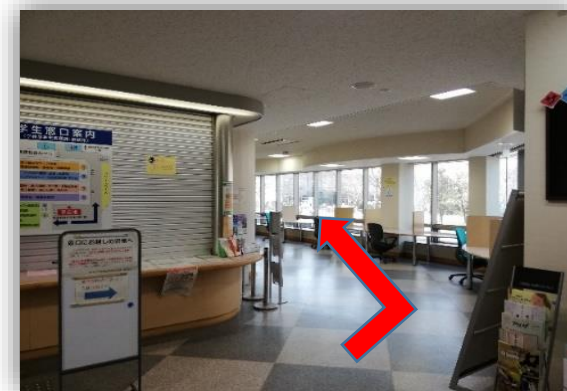

# 学生支援相談ルームまでの道案内

①第2学食・大学生協を背にして

②総合教育研究棟1階入口から入ります

③A棟1階 入口玄関を右に

④そのまま直進してください

⑤学生支援課カウンターの前を通り

⑥自動ドアを出たすぐ左側に

⑦学生支援相談ルームがあります