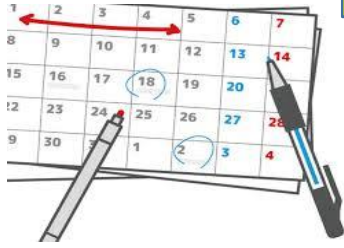

FL-SALC in Terms 3&4

Foreign Language Self-Access Learning Center

初修外国語チャット

スケジュール

時間 言語	ドイツ語 水・金 11/15~1/31	フランス語 水曜 11/15~1/31	ロシア語 木曜 11/16~1/25	中国語 水曜 11/15~1/24	朝鮮語 月・火(隔週) 12/4~1/22
2 限 10:45- 12:15			総合教育研究 棟 A 624		
HT 12:00- 12:40		総合教育研究 棟 B 256		中央図書館B棟 ラーニングコモンズ 3階 第4・5グル ープ学習室	
5 限 16:25- 17:25 ※16:25- 17:55 (12/8,15,22)	中央図書館B棟 ラーニングコモンズ 3階 第4・5グル ープ学習室				
6 限 18:10- 19:10					総合教育研究 棟 B 254

自由参加です！ 時間になりましたら各言語の教室へ直接お越しください。

★FL-SALCのHPはこちら