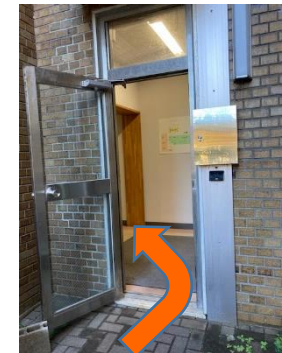

※来談当日に体調が優れない場合は、無理をせず、来談日を変更してください。

学生支援相談ルーム
☎ 025-262-5477

総合教育研究棟A棟1階
(平日9:00~17:00)

学生支援相談ルームまでの道案内 ～もう一つの入り口編～

相談ルームへは、色々な道を通って行くことができます。

人目が気になる方、人通りが少ない方がよい方は、ぜひ下記の道を通ってお越しください。

①総合教育研究棟1階の立派な入口を左に見ながら通り過ぎ…

②そろそろ建物が終わるので
は？と思う頃…

③木々が生い茂った小道
を入ると

④小さな扉が！！
勇気を出して開いてみて

⑤入って左へ

⑥まっすぐ進むと自動ドア
の手前に…

⑦学生支援相談ルームがあります

※来談当日に体調が優れない場合は、無理をせず、
来談日を変更してください。

学生支援相談ルーム
☎ 025-262-5477