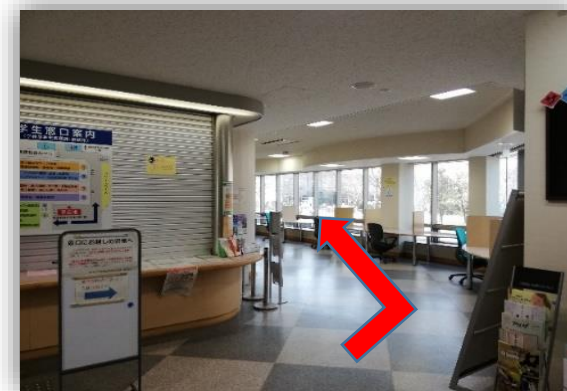

学生支援相談ルームまでの道案内

①第2学食・大学生協を背にして

②総合教育研究棟1階入口から入ります

③A棟1階 入口玄関を右に

④そのまま直進してください

⑤学生支援課カウンターの前を通り

⑥自動ドアを出たすぐ左側に

⑦学生支援相談ルームがあります

※来談当日に体調が優れない場合は、無理をせず、来談日を変更してください。

学生支援相談ルーム
☎ 025-262-5477

総合教育研究棟A棟1階
(平日9:00~17:00)

学生支援相談ルームまでの道案内 ～もう一つの入り口編～

相談ルームへは、色々な道を通って行くことができます。

人目が気になる方、人通りが少ない方がよい方は、ぜひ下記の道を通ってお越しください。

①総合教育研究棟1階の立派な入口を左に見ながら通り過ぎ…